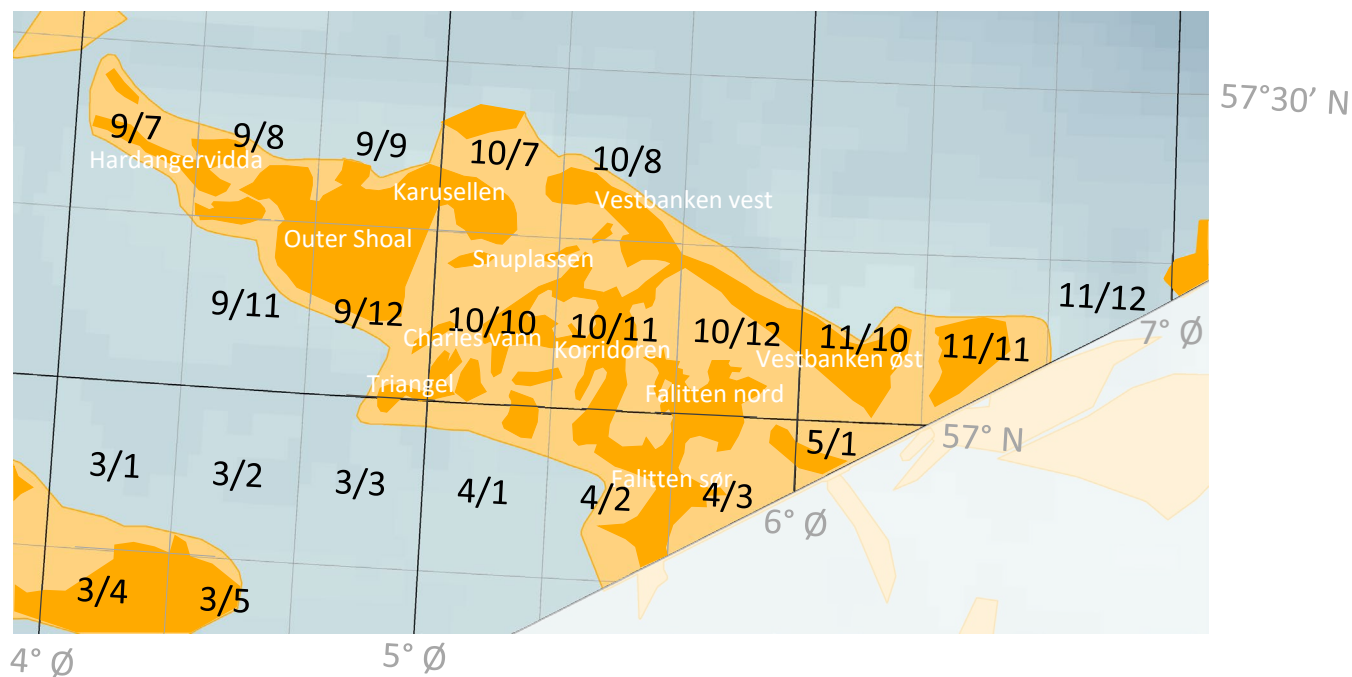

Outer Shoal - Vestbanken