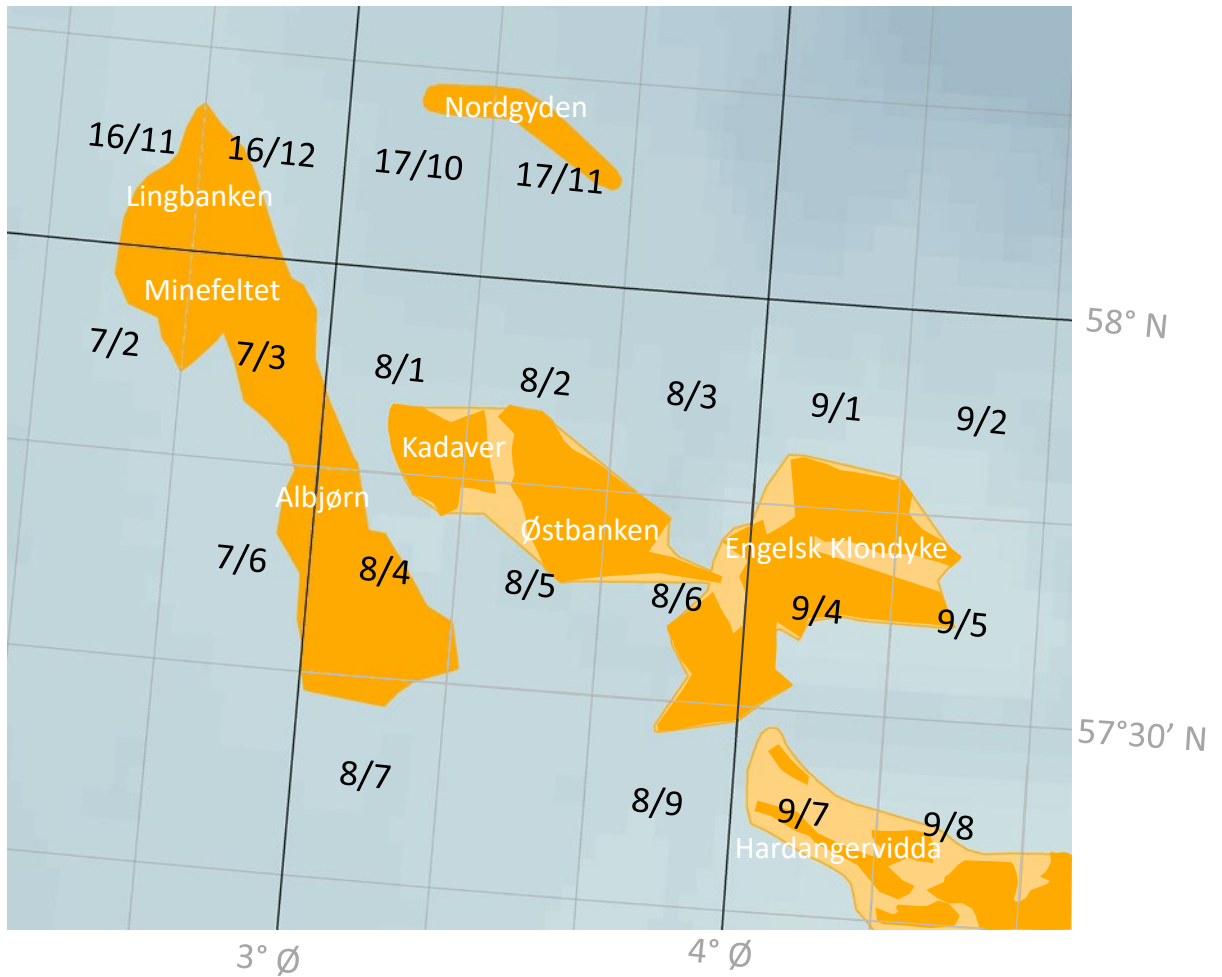

## Tobis gyteområder – Sandeel spawning areas

Kilde / Source: Havforskningsinstituttet

# Vikingbanken

Kvadrant/blokk –  
Quadrant/block

Tobis gyteområder –  
Sandeel spawning areas

Tobis fiskefelt –  
Sandeel fishing ground

# Klondyke

Kvadrant/blokk –  
Quadrant/block

Tobis gyteområder –  
Sandeel spawning areas

Tobis fiskefelt –  
Sandeel fishing ground

## Inner Shoal

Kvadrant/blokk –  
Quadrant/block

Tobis gyteområder –  
Sandeel spawning areas

Tobis fiskefelt –  
Sandeel fishing ground